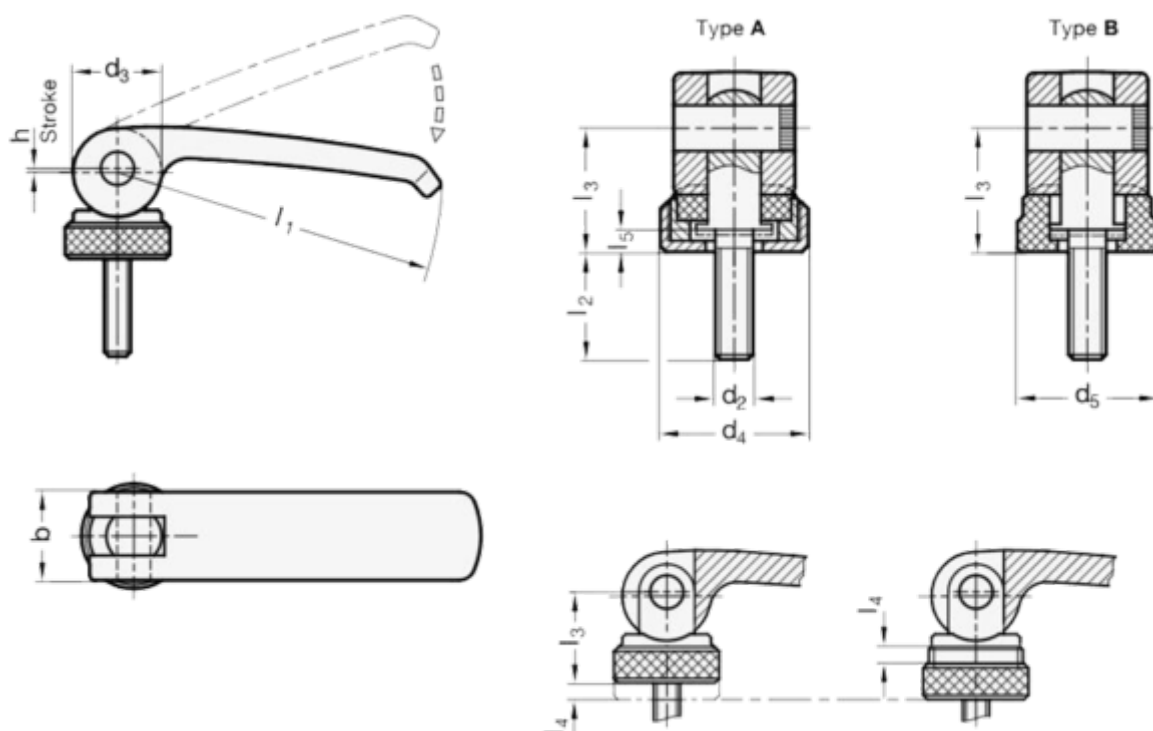

Varenummer: 20927101M1020AS
Beskrivelse: E+G Excenterlås GN 927-101-M10-20-A-S
i sølv, udv. gevind

Mål

b = 25
d2 = M10
d4 = 30
d5 =
l1 = 101
l2 = 20